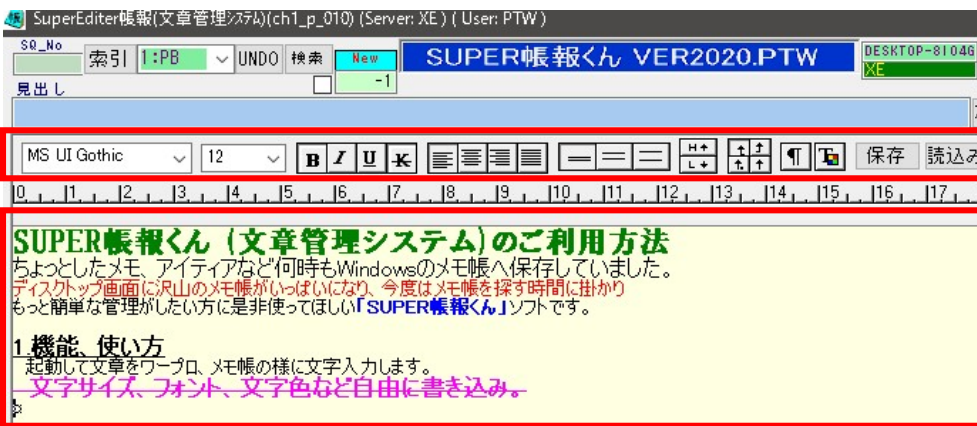

ダウンロード戴きまして有難うございます。ご利用者に活用戴けますようお願い申し上げます。PTW 開発元より

SUPER 帳報くん (文章管理システム)のご利用方法

ちょっとしたメモ、アイディアなど何時も Windows のメモ帳へ保存していました。
ディスクトップ画面に沢山のメモ帳がいっぱいになり、今度はメモ帳を探す時間に掛かり
もっと簡単な管理がしたい方には是非使ってほしい「SUPER 帳報くん」ソフトです。

1.機能、使い方

起動して文章をワープロ、メモ帳の様に文字入力します。

文字サイズ、フォント、文字色など自由に書き込み。

- ・下記表示サンプル

ツールバから文字フォント
文字サイズ、文字色などセット

文章記入エリア

- ・文字フォント