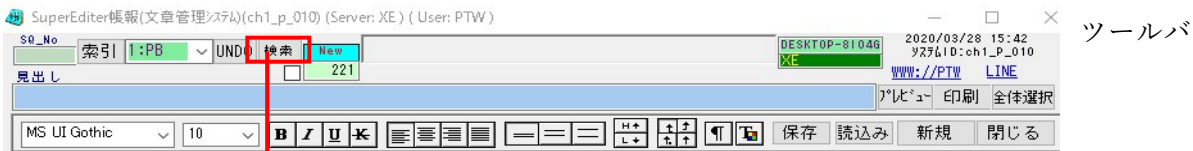

※フォントは自身の Windows へ登録されているフォントが表示

- ・ツールバ

・見出し…ここへ題名を必ず  
 登録。検索時ここから探します

見出し欄は、後から探す事を意識してキーワードを並べて登録も可能です。

例、SUPER 帳報 文章 ドキュメント 利用 方法 アイディア など並べても良いです

## 2. 検索「登録文章を探す」

索引ボタンを押す  
登録文章総ての見出し一覧が表示

検索ボタンを押す  
検索画面が表示され、タイトルを選択  
検索文字列を入力  
検索文字列は一部の文字でも可能、一部文字  
検索を行います。  
※検索スピードが早い

もう一つの検索方法

ツールバ

ツールバから検索を選択検索画面表示  
 全文検索を選択  
 検索文字列へ検索文字列を入力する  
 検索ボタンを押して検索します。

・検索結果  
 全文章からヒットした文章タイトル一覧  
 選択(ダブルクリック)で文章内容表示

・全文検索は、登録された総ての文章内容から検索文字に登録された文字から検索します。  
 登録された文章が多いと総ての文章から探し出しますので時間が掛かる場合があります。

・ヒットした検索文字列  
 検索文字列がヒットした箇所ハイライト表示する

ウェブサイトにて公開しているプログラムをご利用する方（以下「利用者」といいます）に本利用規約が適用されます。