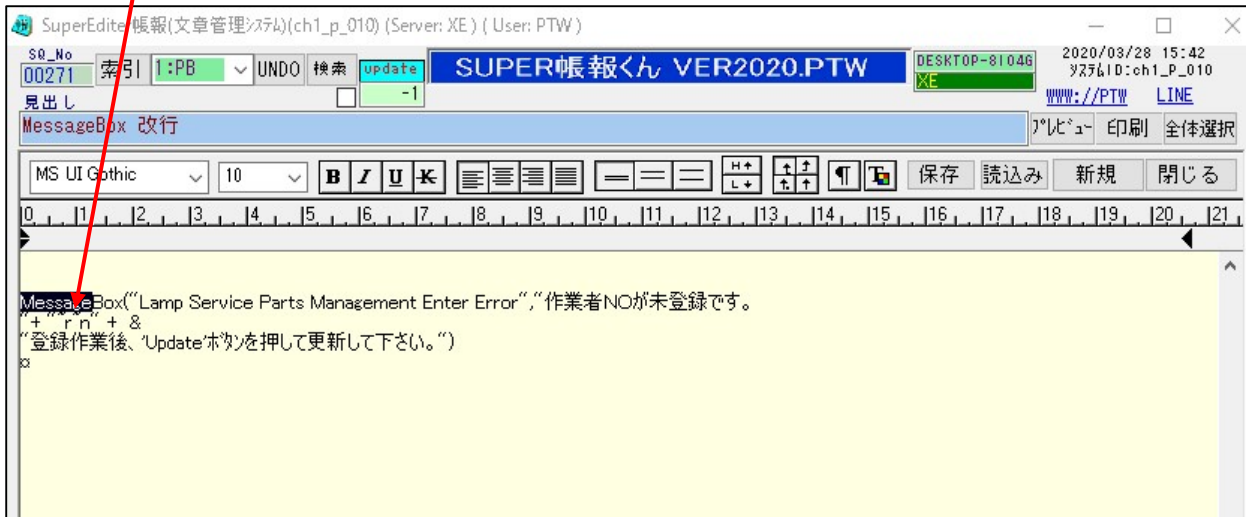

※フォントは自身の Windows へ登録されているフォントが表示

- ・ツールバ

・見出し…ここへ題名を必ず  
 登録。検索時ここから探します

見出し欄は、後から探す事を意識してキーワードを並べて登録も可能です。

例、SUPER 帳報 文章 ドキュメント 利用 方法 アイディア など並べても良いです

## 2. 検索「登録文章を探す」

索引ボタンを押す  
登録文章総ての見出し一覧が表示

検索ボタンを押す  
検索画面が表示され、タイトルを選択  
検索文字列を入力  
検索文字列は一部の文字でも可能、一部文字  
検索を行います。  
※検索スピードが早い

もう一つの検索方法

ツールバ

ツールバから検索を選択検索画面表示  
 全文検索を選択  
 検索文字列へ検索文字列を入力する  
 検索ボタンを押して検索します。