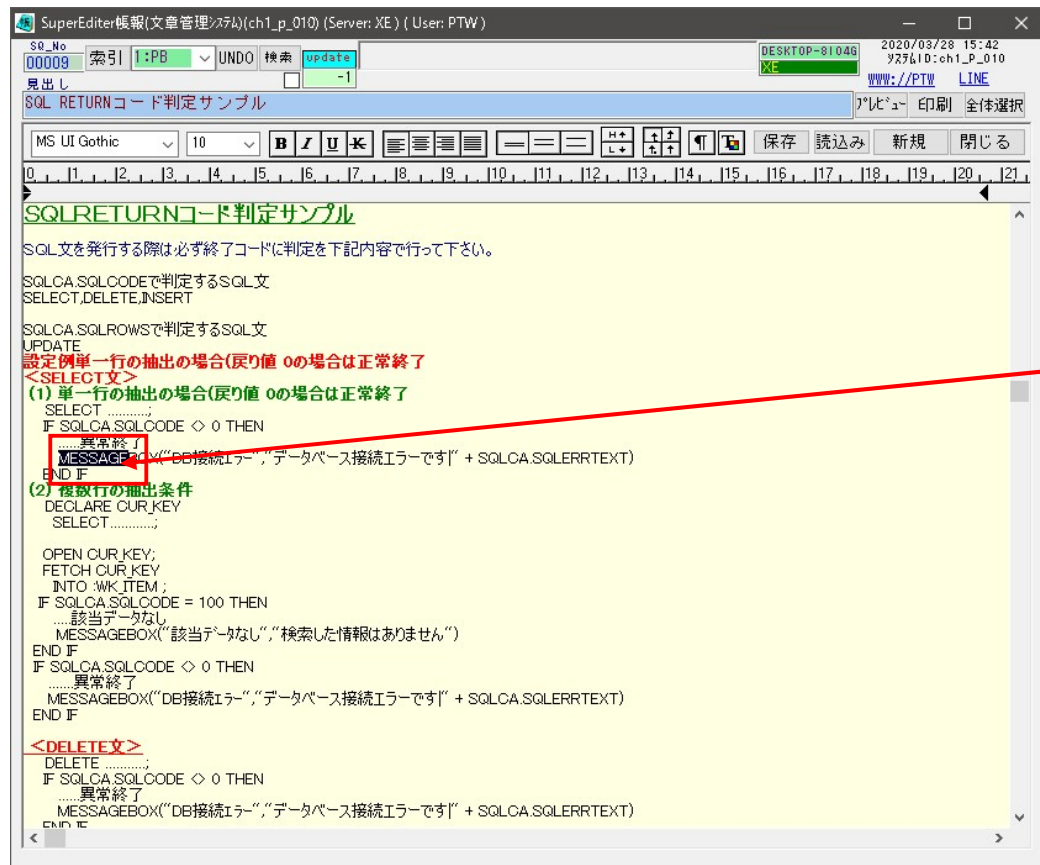

## 2. 検索「登録文章を探す」

索引ボタンを押す  
登録文章総ての見出し一覧が表示

検索ボタンを押す  
検索画面が表示され、タイトルを選択  
検索文字列を入力  
検索文字列は一部の文字でも可能、一部文字  
検索を行います。  
※検索スピードが早い

もう一つの検索方法

ツールバ

ツールバから検索を選択検索画面表示  
 全文検索を選択  
 検索文字列へ検索文字列を入力する  
 検索ボタンを押して検索します。

・検索結果  
 全文章からヒットした文章タイトル一覧  
 選択(ダブルクリック)で文章内容表示

・全文検索は、登録された総ての文章内容から検索文字に登録された文字から検索します。  
 登録された文章が多いと総ての文章から探し出しますので時間が掛かる場合があります。

・ヒットした検索文字列  
 検索文字列がヒットした箇所ハイライト表示する

ウェブサイトにて公開しているプログラムをご利用する方（以下「利用者」といいます）に本利用規約が適用されます。