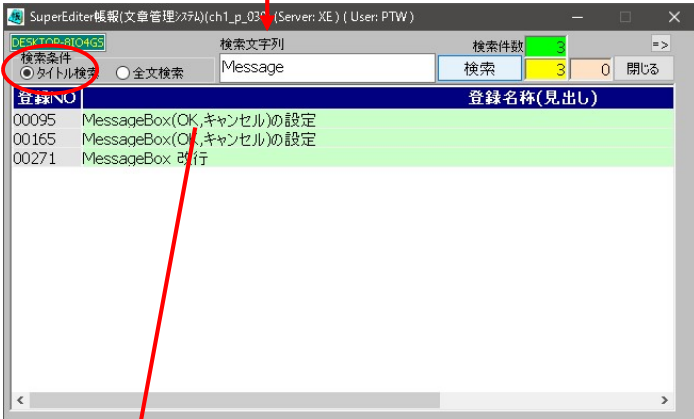

※フォントは自身の Windows へ登録されているフォントが表示

- ・ツールバ

・見出し…ここへ題名を必ず  
 登録。検索時ここから探します

見出し欄は、後から探す事を意識してキーワードを並べて登録も可能です。

例、SUPER 帳報 文章 ドキュメント 利用 方法 アイディア など並べても良いです

## 2. 検索「登録文章を探す」

索引ボタンを押す  
登録文章総ての見出し一覧が表示

検索ボタンを押す  
検索画面が表示され、タイトルを選択  
検索文字列を入力  
検索文字列は一部の文字でも可能、一部文字  
検索を行います。  
※検索スピードが早い

もう一つの検索方法

ツールバ

ツールバから検索を選択検索画面表示  
 全文検索を選択  
 検索文字列へ検索文字列を入力する  
 検索ボタンを押して検索します。