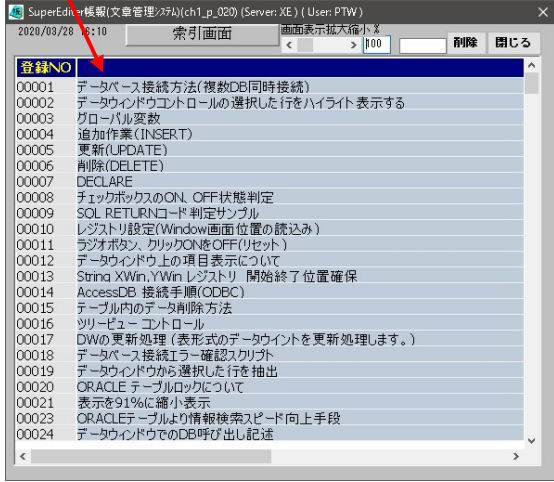

※フォントは自身の Windows へ登録されているフォントが表示

- ・ツールバ

・見出し…ここへ題名を必ず  
 登録。検索時ここから探します

見出し欄は、後から探す事を意識してキーワードを並べて登録も可能です。

例、SUPER 帳報 文章 ドキュメント 利用 方法 アイディア など並べても良いです

## 2. 検索「登録文章を探す」

索引ボタンを押す  
登録文章総ての見出し一覧が表示

検索ボタンを押す  
検索画面が表示され、タイトルを選択  
検索文字列を入力  
検索文字列は一部の文字でも可能、一部文字  
検索を行います。  
※検索スピードが早い

もう一つの検索方法

ツールバ

ツールバから検索を選択検索画面表示  
 全文検索を選択  
 検索文字列へ検索文字列を入力する  
 検索ボタンを押して検索します。