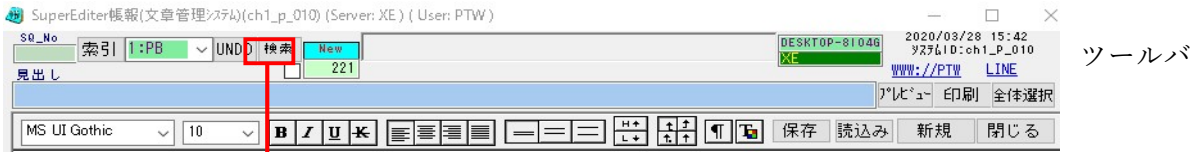

※フォントは自身の Windows へ登録されているフォントが表示

- ・ツールバ

・見出し…ここへ題名を必ず  
 登録。検索時ここから探します

見出し欄は、後から探す事を意識してキーワードを並べて登録も可能です。

例、SUPER 帳報 文章 ドキュメント 利用 方法 アイディア など並べても良いです

## 2. 検索「登録文章を探す」

索引ボタンを押す  
登録文章総ての見出し一覧が表示

検索ボタンを押す  
検索画面が表示され、タイトルを選択  
検索文字列を入力  
検索文字列は一部の文字でも可能、一部文字  
検索を行います。  
※検索スピードが早い

もう一つの検索方法

ツールバ

ツールバから検索を選択検索画面表示  
 全文検索を選択  
 検索文字列へ検索文字列を入力する  
 検索ボタンを押して検索します。

・検索結果  
 全文章からヒットした文章タイトル一覧  
 選択(ダブルクリック)で文章内容表示

・全文検索は、登録された総ての文章内容から検索文字に登録された文字から検索します。  
 登録された文章が多いと総ての文章から探し出しますので時間が掛かる場合があります。

・ヒットした検索文字列  
 検索文字列がヒットした箇所ハイライト表示する

ウェブサイトにて公開しているプログラムをご利用する方（以下「利用者」といいます）に本利用規約が適用されます。