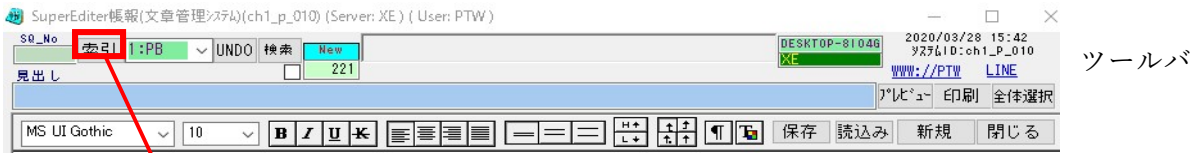

※フォントは自身の Windows へ登録されているフォントが表示

- ・ツールバ

・見出し…ここへ題名を必ず  
 登録。検索時ここから探します

見出し欄は、後から探す事を意識してキーワードを並べて登録も可能です。

例、SUPER 帳報 文章 ドキュメント 利用 方法 アイディア など並べても良いです

## 2. 検索「登録文章を探す」

索引ボタンを押す  
登録文章総ての見出し一覧が表示

検索ボタンを押す  
検索画面が表示され、タイトルを選択  
検索文字列を入力  
検索文字列は一部の文字でも可能、一部文字  
検索を行います。  
※検索スピードが早い

もう一つの検索方法

ツールバ

ツールバから検索を選択検索画面表示  
 全文検索を選択  
 検索文字列へ検索文字列を入力する  
 検索ボタンを押して検索します。