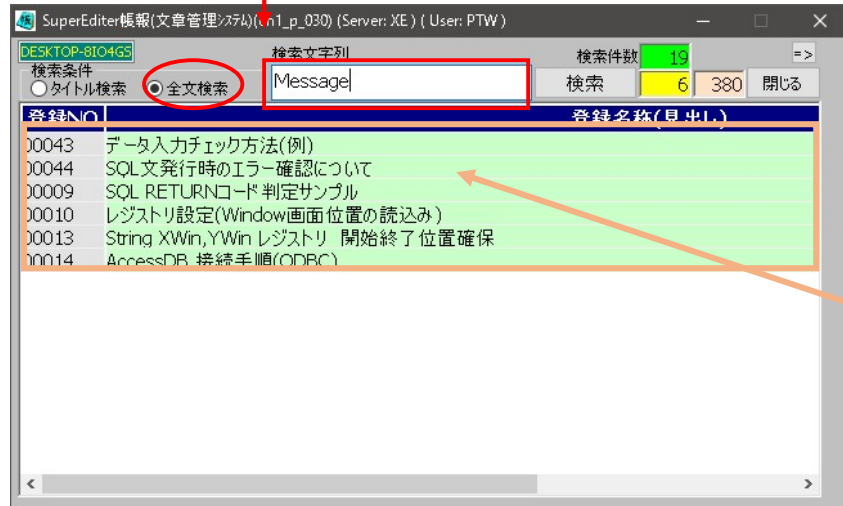

## 2. 検索「登録文章を探す」

索引ボタンを押す  
登録文章総ての見出し一覧が表示

検索ボタンを押す  
検索画面が表示され、タイトルを選択  
検索文字列を入力  
検索文字列は一部の文字でも可能、一部文字  
検索を行います。  
※検索スピードが早い

もう一つの検索方法

ツールバ

ツールバから検索を選択検索画面表示  
 全文検索を選択  
 検索文字列へ検索文字列を入力する  
 検索ボタンを押して検索します。

・検索結果  
 全文章からヒットした文章タイトル一覧  
 選択(ダブルクリック)で文章内容表示

・全文検索は、登録された総ての文章内容から検索文字に登録された文字から検索します。  
 登録された文章が多いと総ての文章から探し出しますので時間が掛かる場合があります。

・ヒットした検索文字列  
 検索文字列がヒットした箇所ハイライト表示する

ウェブサイトにて公開しているプログラムをご利用する方（以下「利用者」といいます）に本利用規約が適用されます。